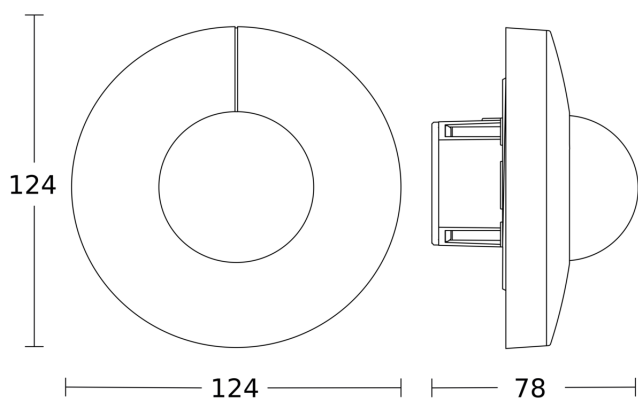

Détecteur de mouvement et de présence - Professional Line

IS 3360

V3 KNX - rond - faux-plafonds blanc
EAN 4007841 079666
Réf. 079666

Dessin dimensionnel 1

Dessin dimensionnel 2